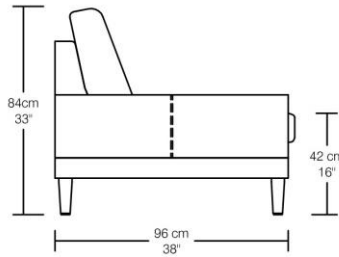

Style: Long Island

Dimensions

WILLIAM 1987
LONG ISLAND

*Les dimensions peuvent varier / Dimensions may vary

Légende / Legend : Dossier / Back
 Coussin de dos / Back cushion
 Bras / Arm