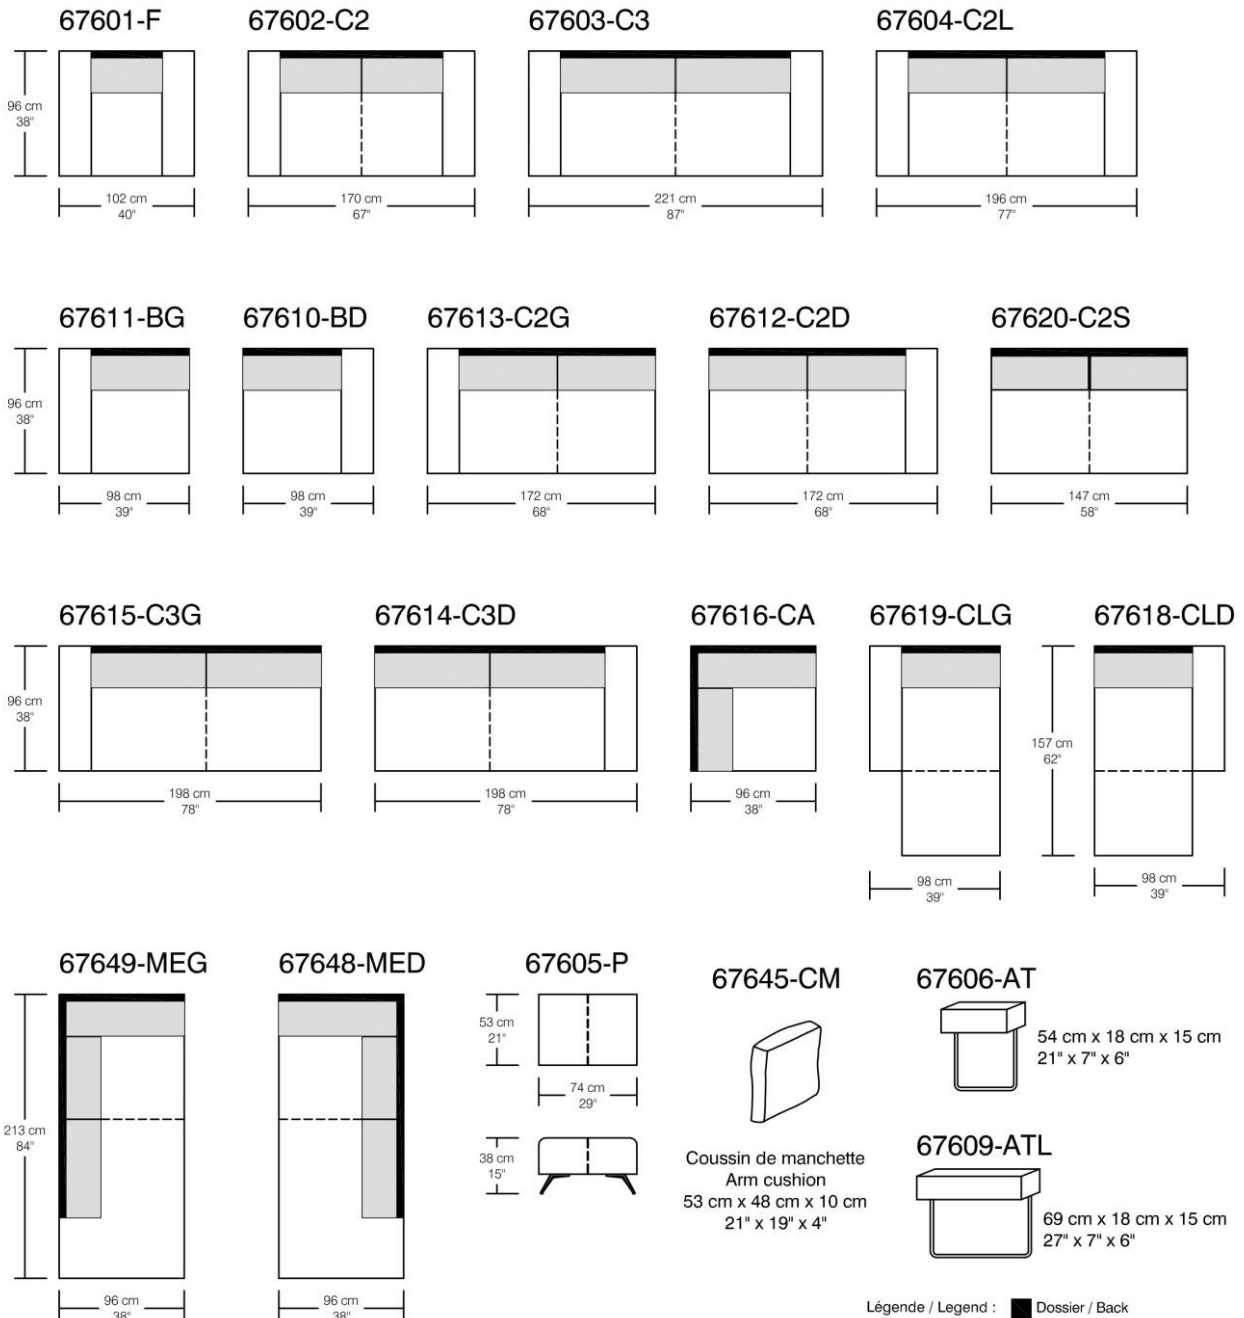

Style: Long Island

Dimensions

WILLIAM 1987
LONG ISLAND

*Les dimensions peuvent varier / Dimensions may vary

Légende / Legend : Dossier / Back
 Coussin de dos / Back cushion
 Bras / Arm